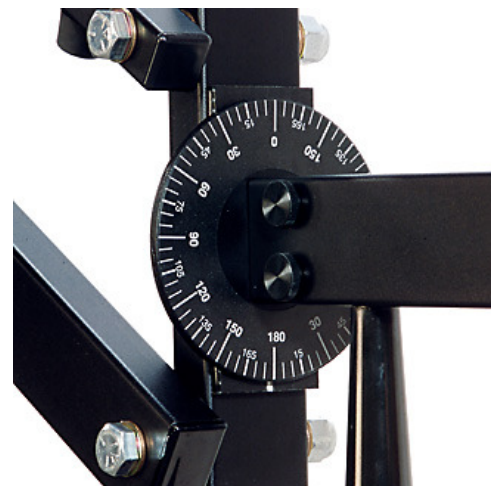

Braços Girafa RedWing

Suportes para fontes de luz

Os Braços Girafa mais rápidos e de mais fácil manejo que se podem usar!

Girafas RedWing

Possuem um design em paralelogramo, que torna fácil levantar ou baixar com precisão a fonte de luz, sem alterar o ângulo da luz em relação ao objecto.

Características de controlo adicionais

A extensão da cabeça na extremidade da girafa oferece uma rotação até 360° do ângulo de luz e de controlo direccional. Todos os movimentos angulares são controlados por uma pega conveniente no ponto central/ de eixo.

Um sistema de contrapeso deslizante ajusta-se para diferentes tamanhos de luzes e de caixas. Após ser feito o equilíbrio para a fonte de luz, não há qualquer necessidade de travar a girafa nessa posição, elevasse ou baixasse a luz para a altura pretendida e pronto. A girafa permanece fixa sem qualquer grampo ou manivela de aperto.

Cada conjunto é fornecido com saco(s) de contrapeso, estando disponíveis sacos adicionais para usar com luzes/cabeças de iluminação e dispositivos de controlo mais pesadas.

O comprimento reduzido da secção de contrapeso torna esta girafa perfeita para estúdios pequenos. O conjunto montasse em menos de cinco minutos e não requer qualquer ferramenta.